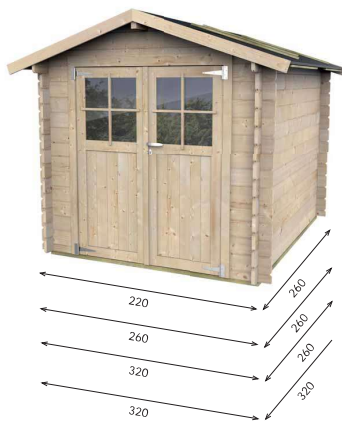

VIOLA 28 mm

In kit di montaggio

	Dim est. A x B	Dim int. C x D	h1	h2	Codice
PORTA DOPIA	220 x 260	194 x 234	182	216	62182
PORTA DOPIA	260 x 260	234 x 234	182	216	62183
PORTA DOPIA	320 x 260	294 x 234	182	228	62184
PORTA DOPIA	320 x 320	294 x 294	182	228	62187

220 x 260 cm
~~€ 1.361,00~~
€ 1.049,00
Codice 62182

260 x 260 cm
~~€ 1.525,00~~
€ 1.199,00
Codice 62183

320 x 260 cm
~~€ 1.756,00~~
€ 1.349,00
Codice 62184

320 x 320 cm
~~€ 1.949,00~~
€ 1.499,00
Codice 62187

FLOWER PROFESSIONAL

In kit di montaggio

	Dim est. A x B	Dim int. C x D	h1	h2	Codice
CASSETTA FLOWER PROFESSIONAL PS-F	260 x 260	234 x 234	206	240	62321
CASSETTA FLOWER PROFESSIONAL PS-F	320 x 260	294 x 234	209	256	62322
CASSETTA FLOWER PROFESSIONAL PS-F	380 x 260	354 x 234	209	256	62324
CASSETTA FLOWER PROFESSIONAL MONOFALDA PS-F	320 x 220	294 x 194	210	225	62365